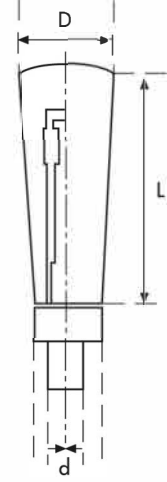

EDM SERİSİ

CHROMED REVOLVING HANDLE
KROM KAPLI ÇELİK KOLLAR

- Krom kaplı, çelik döner kollar.

- Chrome plated, steel revolving handles

KOD Code	d (mm)	L (mm)	D (mm)	----	----	----
EDM 11	M 6	55	20			
EDM 12	M 8	70	22			
EDM 13	M10	70	24			