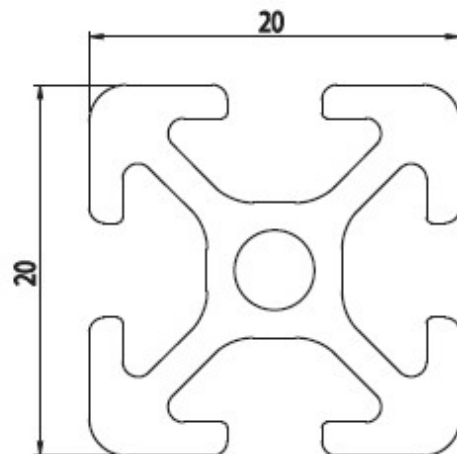

20x20

IM
5
20

CODICE	lx cm ⁴	ly cm ⁴	wx cm ³	wy cm ³	mm ²	Kg/m
084.116.001	0,75	0,75	0,75	0,75	183,13	0,49

Alluminio anodizzato

Anodised aluminium - Aluminium anodisé
Aluminio anodizado - Eloxiertes Aluminium

Colore naturale

Natural colour - Couleur naturelle
Color natural - Natürliche Farbe

L=6,040m

Tappo - Cap - Tapòn - Embout - Abdeckkappe

CODICE	Materiale	g	Colore
084.201.080	PA	3	■