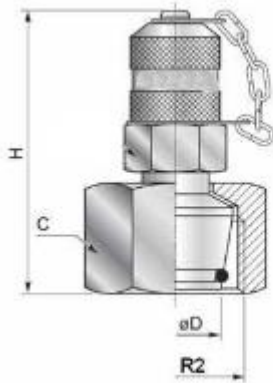

Hidraulikus mérőpont csatlakozó (DKOL)

Hydraulic check coupling metric swivel female

ØD1	R2	Working Pressure (bar)	Details	C	H
6L	M12X1.5	315	16x2	14	54
8L	M14X1.5	315	16x2	17	54
10L	M16X1.5	315	16x2	19	59
12L	M18X1.5	315	16x2	22	59
15L	M22X1.5	315	16x2	27	59