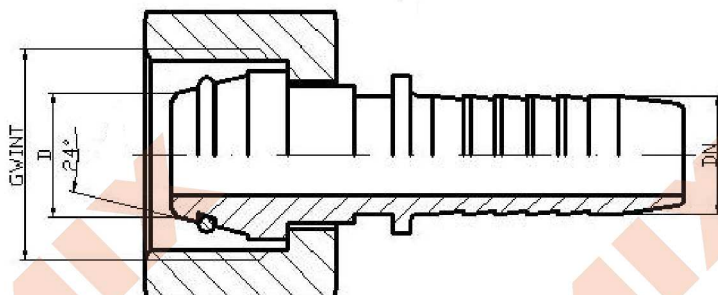

Przedsiębiorstwo Wielobranżowe „BEMIX” Benedykt Mieszczak
ul. Złotowska 33, 89-410 Więcbork
tel./fax (052) 389 61 50, e-mail: poczta@bemix.eu, www.bemix.eu

DKOL (P51) ODMIANA LEKKA

Końcówka prosta ze stożkiem 24° i pierścieniem uszczelniającym i wg PN-65/M-73140, PN-65/M-73141, DIN 3901, DIN 3902.

Straight female nipple with cone 24°, o-ring LIGHT SERIES.

Нипель с резиновым кольцом до конусного гнезда 24° ЛЁГКАЯ ВЕРСИЯ.

średnica węża DN	wymiar D pod rurkę	Gwint	system oznaczeń	Symbol / Order code
3.4	6	M12x1	-	P51 3.4 06L M12x1
3.4	6	M12x1,5	-	P51 3.4 06L M12x1,5
3.4	8	M14x1,5	-	P51 3.4 08L M14x1,5
3.7	6	M12x1	-	P51 3.7 06L M12x1
3.7	6	M12x1,5	-	P51 3.7 06L M12x1,5
4	6	M12x1	-	P51 04 06L M12x1
4	6	M12x1,5	-	P51 04 06L M12x1,5
5	6	M12x1	-	P51 05 06L M12x1
5	6	M12x1,5	-	P51 05 06L M12x1,5
6	6	M12x1	-	P51 06 06L M12x1
6	6	M12x1,5	3	P51 06 06L M12x1,5
6	8	M14x1,5	1	P51 06 08L M14x1,5
6	10	M16x1,5	2	P51 06 10L M16x1,5
6	12	M18x1,5	4	P51 06 12L M18x1,5
8	8	M14x1,5	-	P51 08 08L M14x1,5
8	10	M16x1,5	1	P51 08 10L M16x1,5
8	12	M18x1,5	2	P51 08 12L M18x1,5
10	10	M16x1,5	3	P51 10 10L M16x1,5
10	12	M18x1,5	1	P51 10 12L M18x1,5
10	15	M22x1,5	4	P51 10 15L M22x1,5
10	16	M22x1,5	2	P51 10 16L M22x1,5
13	12	M18x1,5	-	P51 13 12L M18x1,5
13	15	M22x1,5	3	P51 13 15L M22x1,5
13	16	M22x1,5	1	P51 13 16L M22x1,5
13	18	M27x2	2	P51 13 18L M27x2
13	18	M26x1,5	4	P51 13 18L M26x1,5
13	18	M27x1,5	-	P51 13 18L M27x1,5
16	15	M22x1,5	-	P51 16 15L M22x1,5
16	16	M22x1,5	-	P51 16 16L M22x1,5
16	18	M27x2	1	P51 16 18L M27x2
16	18	M27x1,5	4	P51 16 18L M27x1,5
16	18	M26x1,5	3	P51 16 18L M26x1,5
16	22	M30x1,5	-	P51 16 22L M30x1,5
16	22	M30x2	2	P51 16 22L M30x2
20	18	M26x1,5	-	P51 20 18L M26x1,5
20	18	M27x1,5	-	P51 20 18L M27x1,5
20	18	M27x2	-	P51 20 18L M27x2
20	22	M30x1,5	-	P51 20 22L M30x1,5
20	22	M30x2	1	P51 20 22L M30x2
20	22	M33x2	2	P51 20 22L M33x2
20	28	M36x2	-	P51 20 28L M36x2
25	28	M36x2	1	P51 25 28L M36x2
32	35	M45x2	1	P51 32 35L M45x2
40	42	M52x2	1	P51 40 42L M52x2