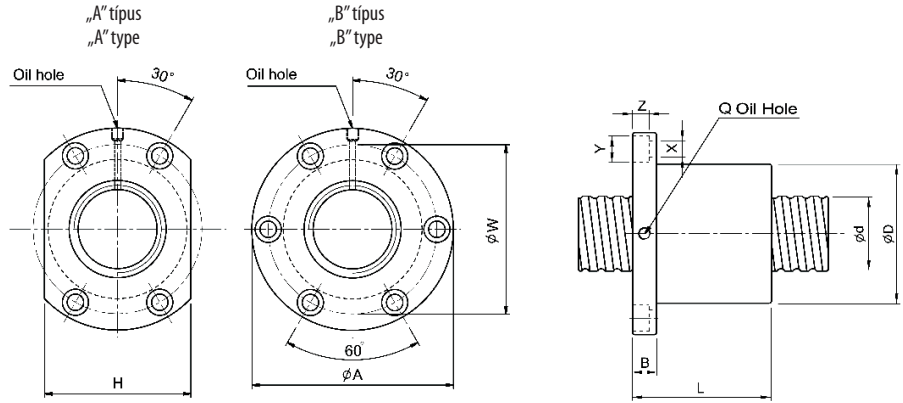

SFV TÍPUS

SFV TYPE

Cikkszám Code	Típus Type	d	l	Da	D	A	B	L	W	H	X	Y	Z	Q	n	Ca	Coa	K
																(N)		(N/μm)
81.004.009	SFV01205-2.8	12	5	2.5	30	50	10	42	40	32	4.5	8	4.5	M6	2.8x1	6610	13160	190
81.004.010	SFV01210-2.7		10	2.5	30	50	10	53	40	32	4.5	8	4.5	M6	2.7x1	6230	12410	180
81.004.012	SFV01510-2.7 #	15	10	3.175	34	58	10	57	45	34	5.5	9.5	5.5	M6	2.7x1	9720	20200	230
81.004.014	SFV01604-3.8	16	4	2.381	34	57	11	45	45	34	5.5	9.5	5.5	M6	3.8x1	9310	22850	310
81.004.015	SFV01605-4.8		5	3.175	40	63	11	58	51	42	5.5	9.5	5.5	M6	4.8x1	16140	36620	400
81.004.016	SFV01610-2.7	16	10	3.175	40	63	11	56	51	42	5.5	9.5	5.5	M6	2.7x1	10080	21610	240
81.004.019	SFV02004-4.8		4	2.381	40	60	10	50	50	40	4.5	8	4	M6	4.8x1	12470	35840	450
81.004.020	SFV02005-4.8	20	5	3.175	44	67	11	57	55	52	5.5	9.5	5.5	M6	4.8x1	18140	46500	470
81.004.023	SFV02010-2.7 #		10	3.969	46	74	13	57	59	46	6.6	11	6.5	M6	2.7x1	15180	33980	300
81.004.024	SFV02020-1.8	20	20	3.175	46	74	13	70	59	46	6.6	11	6.5	M6	1.8x1	7640	17580	190
81.004.026	SFV02505-4.8		5	3.175	50	73	11	55	61	52	5.5	9.5	5.5	M8	4.8x1	20170	58840	560
81.004.027	SFV02506-4.8 #	25	6	3.969	53	76	11	62	64	58	5.5	9.5	5.5	M6	4.8x1	27110	72680	580
81.004.028	SFV02508-4.8 #		8	4.762	56	85	13	70	71	64	6.5	11	6.5	M6	4.8x1	34660	87760	610
81.004.029	SFV02510-2.7	25	10	6.35	68	102	15	70	84	82	9	14	8.5	M8	2.7x1	30400	65470	370
81.004.030	SFV02525-1.8		25	3.175	50	73	13	83	61	52	5.5	9.5	5.5	M8	1.8x1	8430	21990	220
81.004.031	SFV03204-4.8	32	4	2.381	54	81	12	50	67	64	6.6	11	6.5	M6	4.8x1	15170	58060	620
81.004.032	SFV03205-4.8		5	3.175	58	85	12	56	71	64	6.6	11	6.5	M8	4.8x1	22490	76120	660
81.004.033	SFV03206-4.8 #	32	6	3.969	62	89	12	60	75	68	6.6	11	6.5	M8	4.8x1	30790	95750	700
81.004.034	SFV03208-4.8 #		8	4.762	66	100	15	75	82	76	9	14	8.5	M8	4.8x1	39620	115470	740
81.004.035	SFV03210-4.8	32	10	6.35	74	108	15	96	90	82	9	14	9	M8	4.8x1	56200	146490	760
81.004.036	SFV03220-2.7 #		20	6.35	74	108	16	100	90	82	9	14	8.5	M8	2.7x1	35090	86440	460
81.004.038	SFV04005-4.8	40	5	3.175	67	101	15	59	83	72	9	14	8.5	M8	4.8x1	24680	95860	760
81.004.041	SFV04010-4.8		10	6.35	82	124	18	100	102	94	11	17.5	11	M8	4.8x1	63160	186000	900
81.004.042	SFV04020-2.7	40	20	6.35	82	124	18	100	102	90	11	17.5	11	M8	2.7x1	39350	108930	560
81.004.044	SFV05005-4.8		5	3.175	80	114	15	60	96	82	9	14	8.5	M8	4.8x1	26980	120530	870
81.004.045	SFV05010-4.8	50	10	6.35	93	135	16	93	113	98	11	17.5	11	M8	4.8x1	70230	235370	1060
81.004.047	SFV05020-2.7		20	9.525	105	152	28	121	128	110	14	20	13	M8	2.7x1	73360	197000	680
81.004.049	SFV06310-4.8	63	10	6.35	108	154	22	105	130	110	14	20	13	M8	4.8x1	78600	304300	1260
81.004.051	SFV06320-2.7		20	9.525	122	180	28	120	150	130	18	26	17.5	M8	2.7x1	81620	247410	800